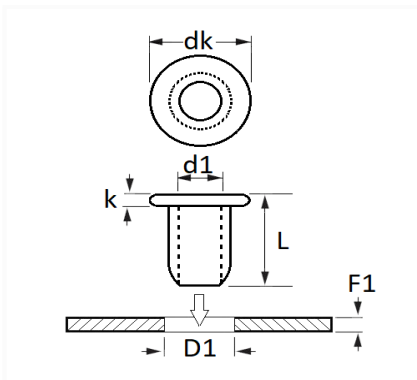

KUNSTSTOFFHÜLSE Ø 8,2 mm TÜRVERKLEIDUNG

Item code	Number of References	Number of pieces	Conditioning
411	1	50	BEUTEL

Technical informations	
dk	11 mm
k	0.5 mm
L	5.7 mm
d1	6.7 mm
D1	8.2 mm
F1	0.8 mm

Materials
POLYAMID