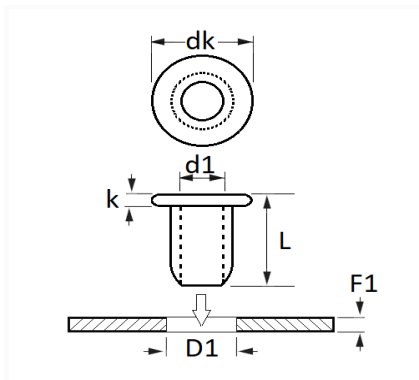

1 Allée des Bouleaux -F-95110 SANNOIS
 +33 (0)1 39 98 55 00
 info@restagraf.com

PLASTIC GROMMET Ø 8,2 mm DOOR TRIM

Item code	Number of References	Number of pieces	Conditioning
411	1	50	BAG

Technical informations	
dk	11 mm
k	0.5 mm
L	5.7 mm
d1	6.7 mm
D1	8.2 mm
F1	0.8 mm