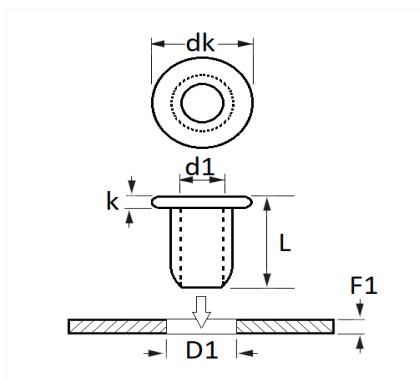

1 Allée des Bouleaux -F-95110 SANNOIS
 +33 (0)1 39 98 55 00
 info@restagraf.com

PLASTIC GROMMET Ø 8,2 mm DOOR TRIM

Item code	Number of References	Number of pieces	Conditioning
411	1	50	BAG

Technical informations	
dk	11 mm
k	0.5 mm
L	5.7 mm
d1	6.7 mm
D1	8.2 mm
F1	0.8 mm