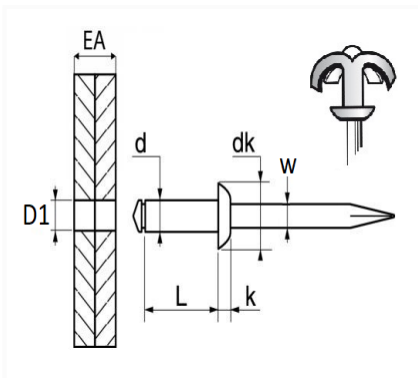

## RIVET ÉPANOUI NOIR Ø 4 X 20 mm

Code article	Nb de références	Nb de pièces	Conditionnement
4716	1	34	SACHET
4915	1	250	BOÎTE
224866	1	20	BLISTER

Informations techniques	
d	4 mm
L	20 mm
dk	10 mm
k	1.7 mm
w	2.25 mm
EA	12 → 15 mm
D1	4.2 mm