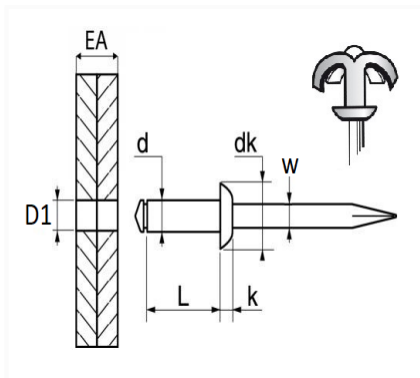

## RIVET ÉPANOUI NOIR Ø 4 X 16 mm

Code article	Nb de références	Nb de pièces	Conditionnement
4713	1	45	SACHET
4919	1	250	BOÎTE

Informations techniques	
d	4 mm
L	16 mm
dk	10 mm
k	1.7 mm
w	2.25 mm
EA	8 → 11 mm
D1	4.2 mm