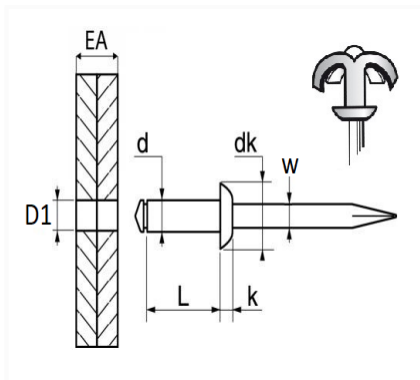

GROßKOPFNIET SCHWARZ Ø 4 X 16 mm

Item code	Number of References	Number of pieces	Conditioning
4713	1	45	BEUTEL
4919	1	250	BEHÄLTER

Technical informations	
d	4 mm
L	16 mm
dk	10 mm
k	1.7 mm
w	2.25 mm
EA	8 → 11 mm
D1	4.2 mm