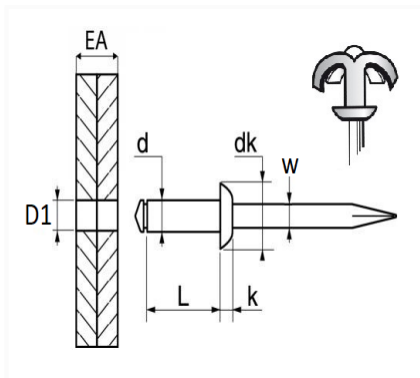

1 Allée des Bouleaux -F-95110 SANNOIS
 +33 (0)1 39 98 55 00
 info@restagraf.com

RIVET ÉPANOUI NOIR Ø 4 X 12 mm

Code article	Nb de références	Nb de pièces	Conditionnement
4712	1	44	SACHET
4914	1	250	BOÎTE

Informations techniques	
d	4 mm
L	12 mm
dk	10 mm
k	1.2 mm
w	2.2 mm
EA	4 → 7 mm
D1	4.2 mm

Matières

CORPS ALU / TIGE ACIER