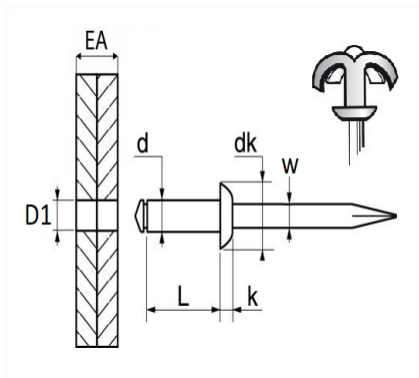

## RIVET ÉPANOUI BLANC Ø 4,8 X 18 mm

Code article	Nb de références	Nb de pièces	Conditionnement
4711	1	29	SACHET
4922	1	250	BOÎTE

Informations techniques	
d	4.8 mm
L	18 mm
dk	11 mm
k	2 mm
w	2.7 mm
EA	9 → 12 mm
D1	5 mm