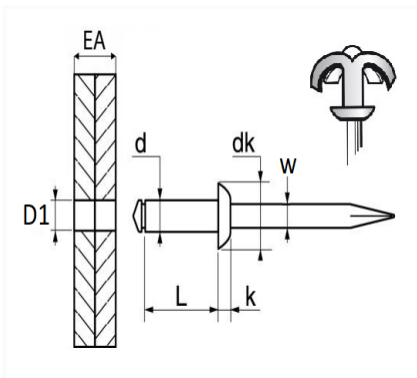

RIVET ÉPANOUI BLANC Ø 4,8 X 18 mm

Code article	Nb de références	Nb de pièces	Conditionnement
4711	1	29	SACHET
4922	1	250	BOÎTE

Informations techniques	
d	4.8 mm
L	18 mm
dk	11 mm
k	2 mm
w	2.7 mm
EA	9 → 12 mm
D1	5 mm

Matières

CORPS ALU / TIGE ACIER