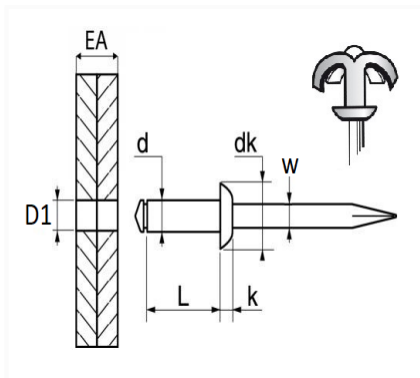

1 Allée des Bouleaux -F-95110 SANNOIS
 +33 (0)1 39 98 55 00
 info@restagraf.com

RIVET ÉPANOUI BLANC Ø 4,8 X 18 mm

Code article	Nb de références	Nb de pièces	Conditionnement
4711	1	29	SACHET
4922	1	250	BOÎTE

Informations techniques	
d	4.8 mm
L	18 mm
dk	11 mm
k	2 mm
w	2.7 mm
EA	9 → 12 mm
D1	5 mm

Matières

CORPS ALU / TIGE ACIER