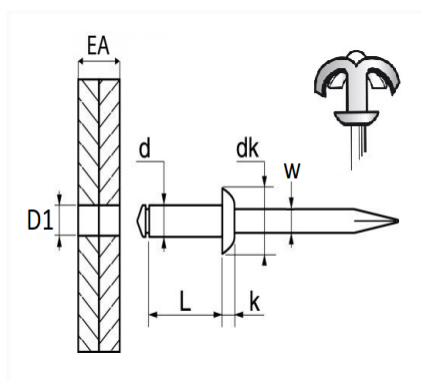

1 Allée des Bouleaux -F-95110 SANNOIS
 +33 (0)1 39 98 55 00
 info@restagraf.com

RIVET ÉPANOUI NOIR Ø 4,8 X 18 mm

Code article	Nb de références	Nb de pièces	Conditionnement
4710	1	36	SACHET
4921	1	250	BOÎTE

Informations techniques	
d	4,8 mm
L	18 mm
dk	11 mm
k	2 mm
w	2.7 mm
EA	9 → 12 mm
D1	5 mm

Matières

CORPS ALU / TIGE ACIER