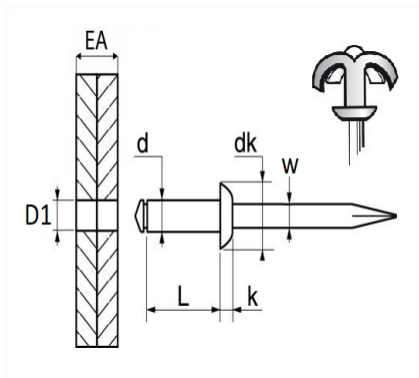

## RIVET ÉPANOUI ALU Ø 4,8 X 30 mm

Code article	Nb de références	Nb de pièces	Conditionnement
4708	1	38	SACHET
4913	1	250	BOÎTE

Informations techniques	
d	4.8 mm
L	30 mm
dk	14 mm
k	2 mm
w	2.6 mm
EA	19 → 24 mm
D1	5 mm