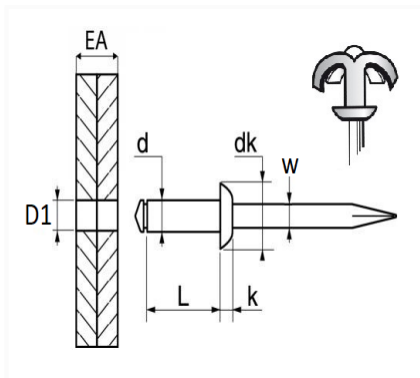

1 Allée des Bouleaux -F-95110 SANNOIS
 +33 (0)1 39 98 55 00
 info@restagraf.com

RIVET ÉPANOUI ALU Ø 4,8 X 25 mm

Code article	Nb de références	Nb de pièces	Conditionnement
4707	1	42	SACHET
4912	1	250	BOÎTE

Informations techniques	
d	4.8 mm
L	25 mm
dk	14 mm
k	2 mm
w	2.6 mm
EA	14 → 19 mm
D1	5 mm

Matières

CORPS ALU / TIGE ACIER