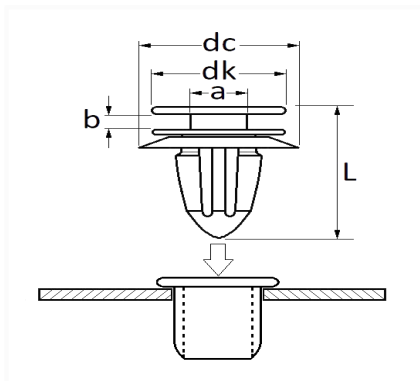

## AGRAFE DE PANNEAU GARNITURE INTÉRIEURE ET PORTE

Code article	Nb de références	Nb de pièces	Conditionnement
410	1	50	SACHET

Informations techniques	
dk	13.7 mm
dc	16 mm
b	2.4 mm
a	5 mm
L	21 mm