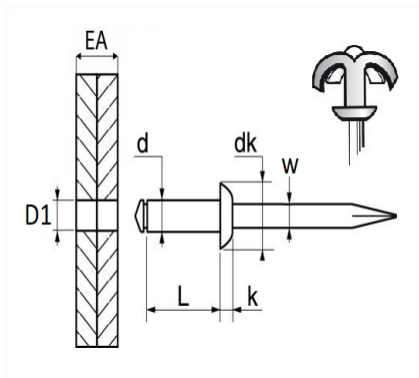

1 Allée des Bouleaux -F-95110 SANNOIS
 +33 (0)1 39 98 55 00
 info@restagraf.com

RIVET ÉPANOUI ALU Ø 4,8 X 16 mm

Code article	Nb de références	Nb de pièces	Conditionnement
4705	1	57	SACHET
4910	1	250	BOÎTE

Informations techniques	
d	4.8 mm
L	16 mm
dk	14 mm
k	2 mm
w	2.6 mm
EA	7 → 10 mm
D1	5 mm

Matières

CORPS ALU / TIGE ACIER