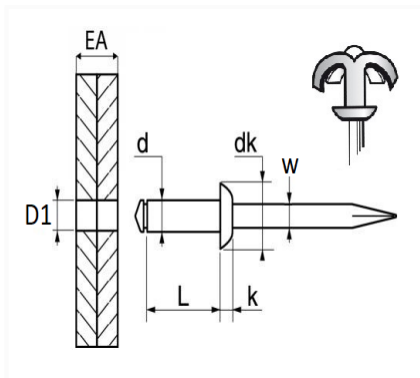

1 Allée des Bouleaux -F-95110 SANNOIS
 +33 (0)1 39 98 55 00
 info@restagraf.com

RIVET ÉPANOUI ALU Ø 4,8 X 16 mm

Code article	Nb de références	Nb de pièces	Conditionnement
4705	1	57	SACHET
4910	1	250	BOÎTE

Informations techniques	
d	4.8 mm
L	16 mm
dk	14 mm
k	2 mm
w	2.6 mm
EA	7 → 10 mm
D1	5 mm

Matières

CORPS ALU / TIGE ACIER