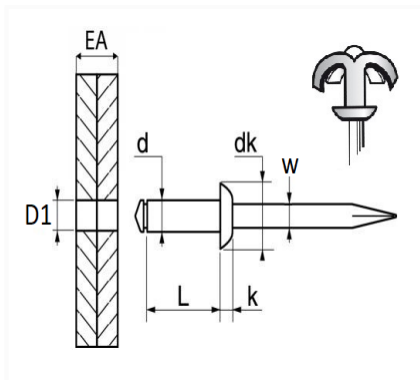

1 Allée des Bouleaux -F-95110 SANNOIS
 +33 (0)1 39 98 55 00
 info@restagraf.com

GROßKOPFNIET ALU Ø 4,8 X 16 mm

Item code	Number of References	Number of pieces	Conditioning
4705	1	57	BEUTEL
4910	1	250	BEHÄLTER

Technical informations	
d	4.8 mm
L	16 mm
dk	14 mm
k	2 mm
w	2.6 mm
EA	7 → 10 mm
D1	5 mm

Materials
ALUMINIUM/STAHLSTANGE