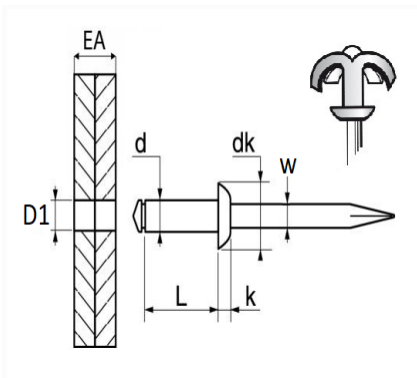

1 Allée des Bouleaux -F-95110 SANNOIS
 +33 (0)1 39 98 55 00
 info@restagraf.com

RIVET ÉPANOUI ALU Ø 4,8 X 16 mm

Code article	Nb de références	Nb de pièces	Conditionnement
4705	1	57	SACHET
4910	1	250	BOÎTE

Informations techniques	
d	4.8 mm
L	16 mm
dk	14 mm
k	2 mm
w	2.6 mm
EA	7 → 10 mm
D1	5 mm

Matières

CORPS ALU / TIGE ACIER