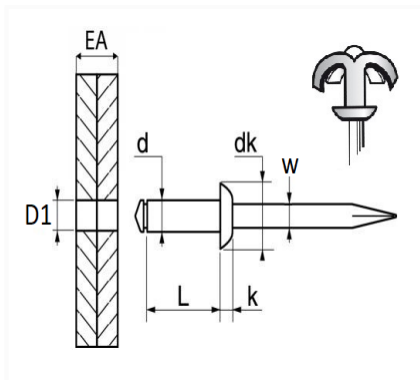

1 Allée des Bouleaux -F-95110 SANNOIS
 +33 (0)1 39 98 55 00
 info@restagraf.com

PEELED RIVET Ø 4,8 X 10 mm

Item code	Number of References	Number of pieces	Conditioning
4704	1	63	BAG
4909	1	250	BOX

Technical informations	
d	4.8 mm
L	10 mm
dk	14 mm
k	2 mm
w	2.6 mm
EA	1 → 4 mm
D1	5 mm

Materials
ALUMINIUM ALLOY / STEEL STEM