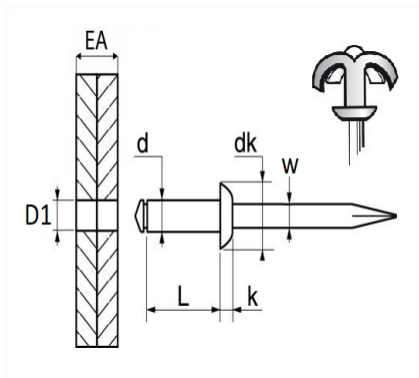

1 Allée des Bouleaux -F-95110 SANNOIS
 +33 (0)1 39 98 55 00
 info@restagraf.com

RIVET ÉPANOUI ALU Ø 4,8 X 10 mm

Code article	Nb de références	Nb de pièces	Conditionnement
4704	1	63	SACHET
4909	1	250	BOÎTE

Informations techniques	
d	4.8 mm
L	10 mm
dk	14 mm
k	2 mm
w	2.6 mm
EA	1 → 4 mm
D1	5 mm

Matières

CORPS ALU / TIGE ACIER