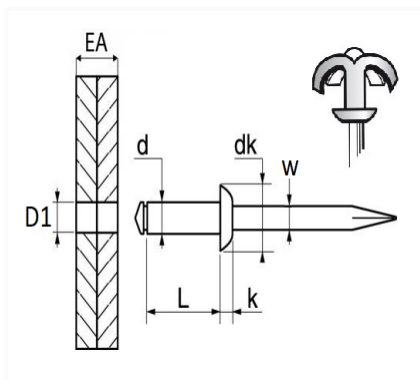

1 Allée des Bouleaux -F-95110 SANNOIS
 +33 (0)1 39 98 55 00
 info@restagraf.com

PEELED RIVET Ø 4 X 16 mm

Item code	Number of References	Number of pieces	Conditioning
4703	1	58	BAG
4908	1	250	BOX

Technical informations	
d	4 mm
L	16 mm
dk	10 mm
k	1.7 mm
w	2.25 mm
EA	8 → 11 mm
D1	4.2 mm

Materials
ALUMINIUM ALLOY / STEEL STEM