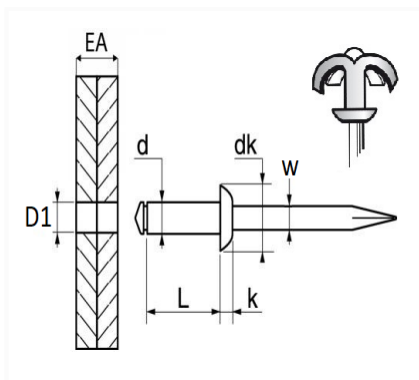

1 Allée des Bouleaux -F-95110 SANNOIS
 +33 (0)1 39 98 55 00
 info@restagraf.com

RIVET ÉPANOUI ALU Ø 4 X 14 mm

Code article	Nb de références	Nb de pièces	Conditionnement
4702	1	62	SACHET
4907	1	250	BOÎTE

Informations techniques	
d	4 mm
L	14 mm
dk	10 mm
k	1.7 mm
w	2.25 mm
EA	6 → 9 mm
D1	4.2 mm

Matières

CORPS ALU / TIGE ACIER