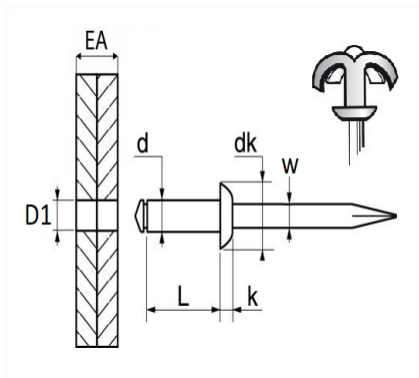

1 Allée des Bouleaux -F-95110 SANNOIS
 +33 (0)1 39 98 55 00
 info@restagraf.com

RIVET ÉPANOUI ALU Ø 4 X 10 mm

Code article	Nb de références	Nb de pièces	Conditionnement
4701	1	65	SACHET
4906	1	250	BOÎTE

Informations techniques	
d	4 mm
L	10 mm
dk	10 mm
k	1.5 mm
w	2.25 mm
EA	1.5 → 5 mm
D1	4.2 mm

Matières

CORPS ALU / TIGE ACIER