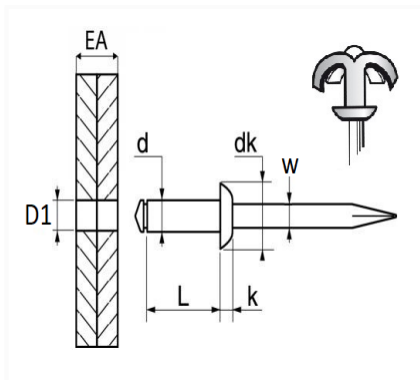

1 Allée des Bouleaux -F-95110 SANNOIS
 +33 (0)1 39 98 55 00
 info@restagraf.com

PEELED RIVET Ø 4 X 10 mm

Item code	Number of References	Number of pieces	Conditioning
4701	1	65	BAG
4906	1	250	BOX

Technical informations	
d	4 mm
L	10 mm
dk	10 mm
k	1.5 mm
w	2.25 mm
EA	1.5 → 5 mm
D1	4.2 mm

Materials
ALUMINIUM ALLOY / STEEL STEM