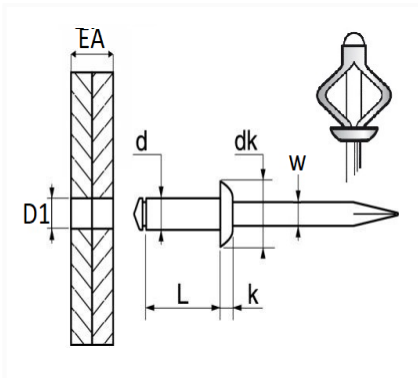

1 Allée des Bouleaux -F-95110 SANNOIS
 +33 (0)1 39 98 55 00
 info@restagraf.com

NIET AUFWEITEND Ø 4 X 17.5 mm MIT CHAPO® SCHWARZ FÜR KENNZEICHEN

Item code	Number of References	Number of pieces	Conditioning
4543	2	40	BEUTEL
4507	2	400	BEHÄLTER

Technical informations	
d	4 mm
L	17.5 mm
dk	8 mm
k	1.35 mm
w	2.3 mm
EA	0 → 6.3 mm
D1	4.2 mm

Materials
ALUMINIUM