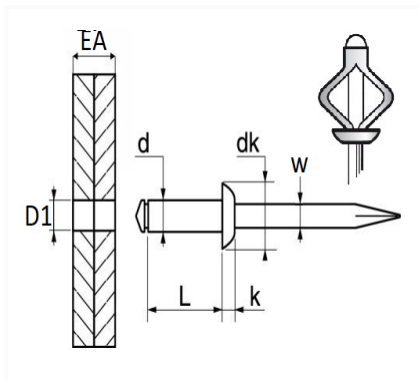

1 Allée des Bouleaux -F-95110 SANNOIS
 +33 (0)1 39 98 55 00
 info@restagraf.com

NIET AUFWEITEND Ø 4 X 17.5 mm MIT CHAPO® BLAU FÜR KENNZEICHEN

Item code	Number of References	Number of pieces	Conditioning
4542	2	40	BEUTEL
4506	2	400	BEHÄLTER

Technical informations	
d	4 mm
L	17.5 mm
dk	8 mm
k	1.35 mm
w	2.3 mm
EA	0 → 6.3 mm
D1	4.2 mm

Materials
ALUMINIUM