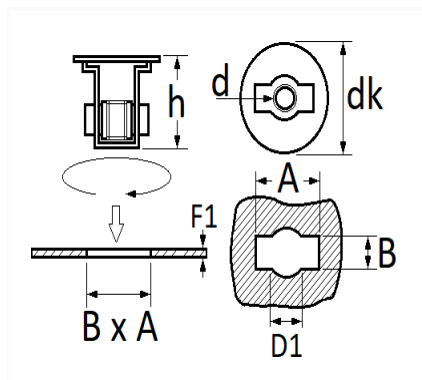

1 Allée des Bouleaux -F-95110 SANNOIS
 +33 (0)1 39 98 55 00
 info@restagraf.com

ÉCROU CAGE NYLON M6-1.00

Code article	Nb de références	Nb de pièces	Conditionnement
405	1	25	SACHET
228345	1	4	BLISTER

Informations techniques	
dk	18 mm
h	12 mm
d	M6 x 1.00
B	4.6 mm
A	14.7 mm
D1	10.4 mm
F1	0.7 → 2.5 mm