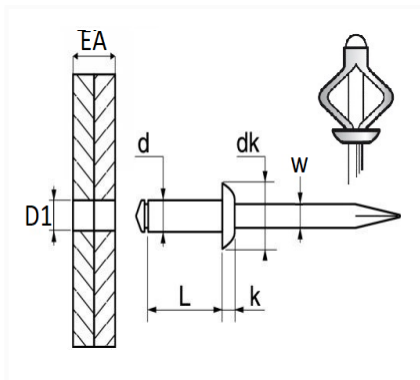

1 Allée des Bouleaux -F-95110 SANNOIS  
 +33 (0)1 39 98 55 00  
 info@restagraf.com

**NIET AUFWEITEND Ø 4 X 17.5 mm MIT CHAPO® WEIß FÜR KENNZEICHEN**

Item code	Number of References	Number of pieces	Conditioning
4540	2	40	BEUTEL
4504	2	400	BEHÄLTER

Technical informations	
d	4 mm
L	17.5 mm
dk	8 mm
k	1.35 mm
w	2.3 mm
EA	0 → 6.3 mm
D1	4.2 mm

Materials
ALUMINIUM