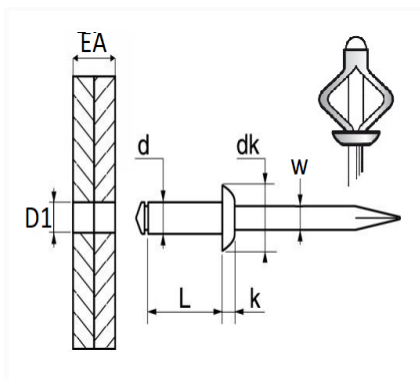

1 Allée des Bouleaux -F-95110 SANNOIS  
 +33 (0)1 39 98 55 00  
 info@restagraf.com

**NIET AUFWEITEND BLAU Ø 4 X 25 mm KENNZEICHEN**

Item code	Number of References	Number of pieces	Conditioning
4533	1	30	BEUTEL
4534	1	250	BEHÄLTER

Technical informations	
d	4 mm
L	25 mm
dk	8 mm
k	1.5 mm
w	2.3 mm
EA	4 → 12 mm
D1	4.2 mm

<b>Materials</b>
ALUMINIUM

<b>Manufacturer correspondence*</b>	
PEUGEOT	6973A0

\* Non contractual information given as indication