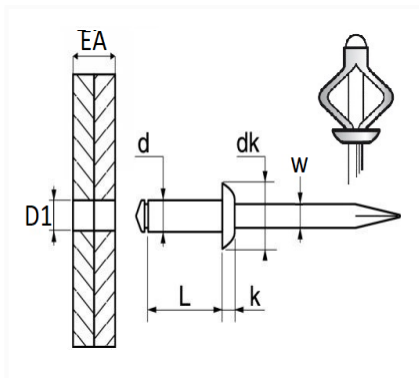

1 Allée des Bouleaux -F-95110 SANNOIS
 +33 (0)1 39 98 55 00
 info@restagraf.com

NIET AUFWEITEND ROH Ø 4 X 25 mm KENNZEICHEN

Item code	Number of References	Number of pieces	Conditioning
4530	1	250	BEHÄLTER
4529	1	30	BEUTEL

Technical informations	
d	4 mm
L	25 mm
dk	8 mm
k	1.2 mm
w	2.3 mm
EA	5 → 12 mm
D1	4.2 mm

Materials

ALUMINIUM