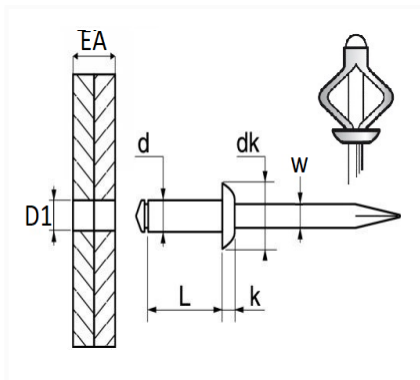

1 Allée des Bouleaux -F-95110 SANNOIS
 +33 (0)1 39 98 55 00
 info@restagraf.com

NIET AUFWEITEND SCHWARZ Ø 4 X 25 mm KENNZEICHEN

Item code	Number of References	Number of pieces	Conditioning
4528	1	250	BEHÄLTER
4527	1	30	BEUTEL

Technical informations	
d	4 mm
L	25 mm
dk	8 mm
k	1.5 mm
w	2.3 mm
EA	4 → 12 mm
D1	4.2 mm

Materials
ALUMINIUM