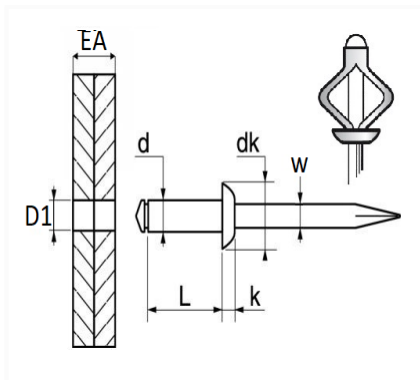

1 Allée des Bouleaux -F-95110 SANNOIS  
 +33 (0)1 39 98 55 00  
 info@restagraf.com

**NIET AUFWEITEND BLAU Ø 4 X 18,8 mm KENNZEICHEN**

Item code	Number of References	Number of pieces	Conditioning
4526	1	250	BEHÄLTER
4525	1	38	BEUTEL

Technical informations	
d	4 mm
L	18.8 mm
dk	8 mm
k	1.3 mm
w	2.32 mm
EA	0 → 6.35 mm
D1	4.2 mm

<b>Materials</b>
ALUMINIUM

<b>Manufacturer correspondence*</b>	
PEUGEOT / CITROËN	1611797980

\* Non contractual information given as indication