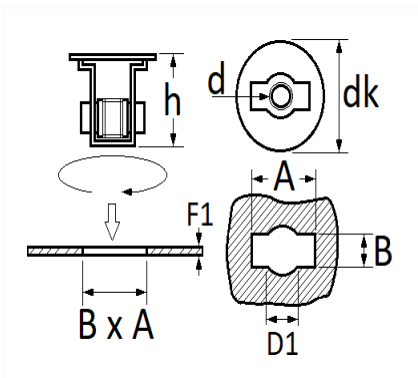

## ÉCROU CAGE NYLON M5-0.80

Code article	Nb de références	Nb de pièces	Conditionnement
404	1	25	SACHET

Informations techniques	
dk	16.5 mm
h	9.4 mm
d	M5 x 0.80
B	4.6 mm
A	13.7 mm
D1	9.4 mm
F1	0.7 → 1.8 mm