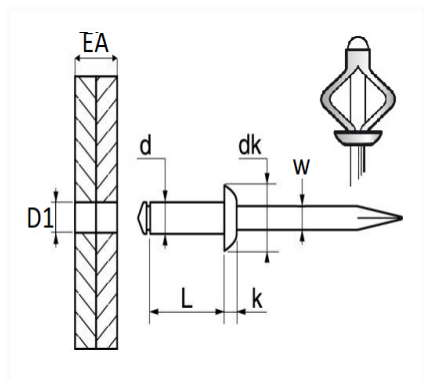

1 Allée des Bouleaux -F-95110 SANNOIS
 +33 (0)1 39 98 55 00
 info@restagraf.com

NIET AUFWEITEND ROH Ø 4 X 18,8 mm KENNZEICHEN

| Item code | Number of References | Number of pieces | Conditioning |
|-----------|----------------------|------------------|--------------|
| 4521 | 1 | 38 | BEUTEL |
| 4522 | 1 | 250 | BEHÄLTER |

| Technical informations | |
|------------------------|-------------|
| d | 4 mm |
| L | 18.8 mm |
| dk | 8 mm |
| k | 1.35 mm |
| w | 2.30 mm |
| EA | 0 → 6.35 mm |
| D1 | 4.2 mm |
| | |
| | |
| | |

| |
|------------------|
| Materials |
| ALUMINIUM |