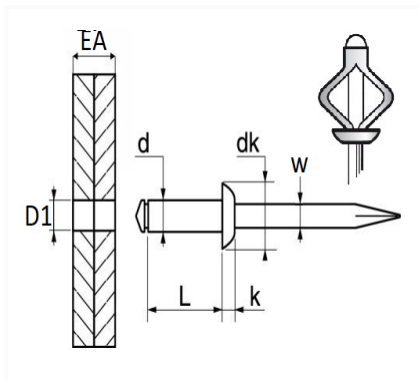

1 Allée des Bouleaux -F-95110 SANNOIS
 +33 (0)1 39 98 55 00
 info@restagraf.com

NIET AUFWEITEND Ø 4 X 17.5 mm MIT CHAPO® WEIß FÜR KENNZEICHEN

Item code	Number of References	Number of pieces	Conditioning
4504	2	400	BEHÄLTER
4540	2	40	BEUTEL

Technical informations	
d	4 mm
L	17.5 mm
dk	8 mm
k	1.35 mm
w	2.3 mm
EA	0 → 6.3 mm
D1	4.2 mm

Materials
ALUMINIUM