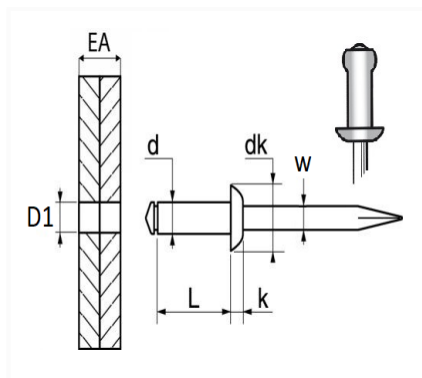

## RIVET ALU TÊTE LARGE Ø 4 X 14 mm

Code article	Nb de références	Nb de pièces	Conditionnement
4316	1	56	SACHET
4317	1	500	BOÎTE

Informations techniques	
d	4 mm
L	14 mm
dk	12 mm
k	2 mm
w	2.25 mm
EA	8 → 10 mm
D1	4.1 mm