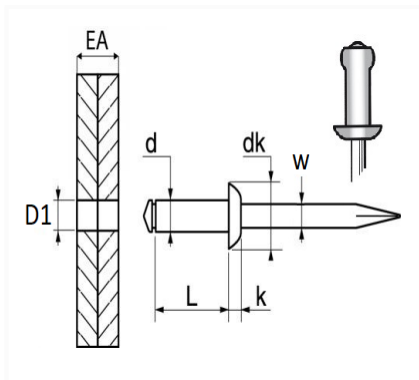

1 Allée des Bouleaux -F-95110 SANNOIS
 +33 (0)1 39 98 55 00
 info@restagraf.com

NIET ALUMINIUM GROßER KOPF Ø 4 X 8 mm

Item code	Number of References	Number of pieces	Conditioning
4313	1	500	BEHÄLTER
4310	1	102	BEUTEL

Technical informations	
d	4 mm
L	8 mm
dk	11 mm
k	1.8 mm
w	2.25 mm
EA	2 → 4 mm
D1	4.2 mm

Materials
ALUMINIUM/STAHLSTANGE