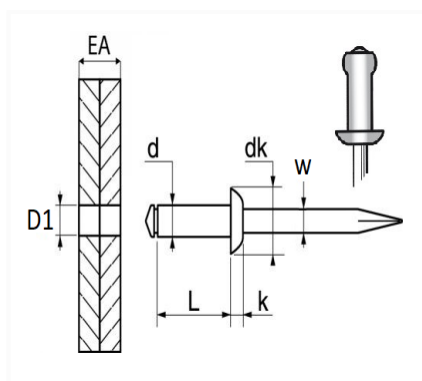

1 Allée des Bouleaux -F-95110 SANNOIS
 +33 (0)1 39 98 55 00
 info@restagraf.com

RIVET ALU TÊTE LARGE Ø 4 X 12 mm

Code article	Nb de références	Nb de pièces	Conditionnement
4312	1	79	SACHET
4315	1	500	BOÎTE

Informations techniques	
d	4 mm
L	12 mm
dk	11 mm
k	1.8 mm
w	2.25 mm
EA	6 → 8 mm
D1	4.2 mm

Matières

CORPS ALU / TIGE ACIER