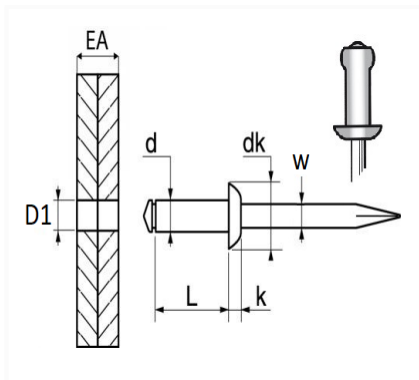

1 Allée des Bouleaux -F-95110 SANNOIS  
 +33 (0)1 39 98 55 00  
 info@restagraf.com

**LARGE HEAD ALUMINIUM ALLOY RIVET Ø 4 X 8 mm**

Item code	Number of References	Number of pieces	Conditioning
4310	1	102	BAG
4313	1	500	BOX

Technical informations	
d	4 mm
L	8 mm
dk	11 mm
k	1.8 mm
w	2.25 mm
EA	2 → 4 mm
D1	4.2 mm

Materials
ALUMINIUM ALLOY / STEEL STEM