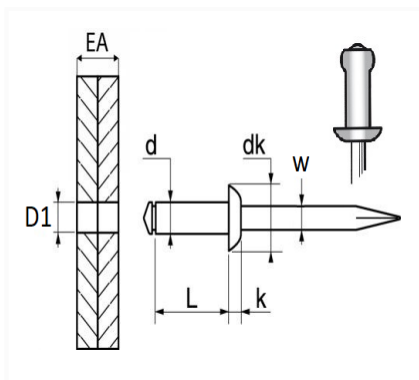

1 Allée des Bouleaux -F-95110 SANNOIS
 +33 (0)1 39 98 55 00
 info@restagraf.com

RIVET ALU TÊTE LARGE Ø 4,8 X 20 mm

Code article	Nb de références	Nb de pièces	Conditionnement
4305	1	41	SACHET
4107	1	250	BOÎTE

Informations techniques	
d	4.8 mm
L	20 mm
dk	14 mm
k	2 mm
w	2.7 mm
EA	14 → 16 mm
D1	5 mm

Matières

CORPS ALU / TIGE ACIER