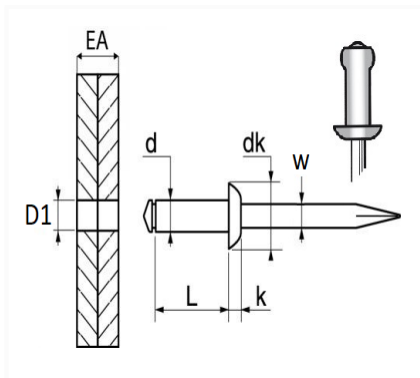

## RIVET ALU TÊTE LARGE Ø 4,8 X 18 mm

Code article	Nb de références	Nb de pièces	Conditionnement
4304	1	44	SACHET
4106	1	250	BOÎTE

Informations techniques	
d	4.8 mm
L	18 mm
dk	14 mm
k	2 mm
w	2.7 mm
EA	12 → 14 mm
D1	5 mm