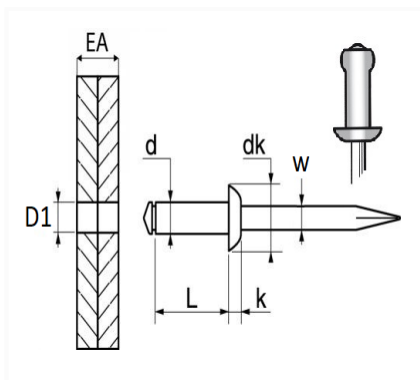

1 Allée des Bouleaux -F-95110 SANNOIS
 +33 (0)1 39 98 55 00
 info@restagraf.com

NIET ALUMINIUM GROßER KOPF Ø 4,8 X 16 mm

Item code	Number of References	Number of pieces	Conditioning
4303	1	48	BEUTEL
4105	1	250	BEHÄLTER

Technical informations	
d	4.8 mm
L	16 mm
dk	14 mm
k	1.80 mm
w	2.7 mm
EA	10 → 12 mm
D1	5 mm

Materials
ALUMINIUM/STAHLSTANGE

Manufacturer correspondence*			
ERSETZBAR FÜR FIAT	51798831	PEUGEOT / CITROËN	697035