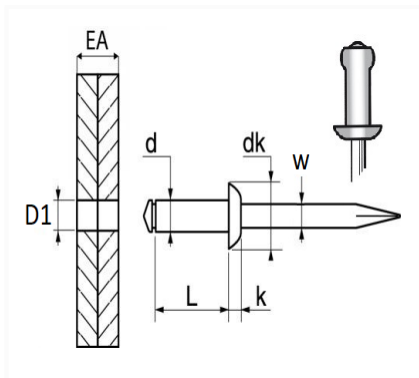

1 Allée des Bouleaux -F-95110 SANNOIS
 +33 (0)1 39 98 55 00
 info@restagraf.com

RIVET ALU TÊTE LARGE Ø 4,8 X 14 mm

| Code article | Nb de références | Nb de pièces | Conditionnement |
|--------------|------------------|--------------|-----------------|
| 4302 | 1 | 53 | SACHET |
| 4104 | 1 | 250 | BOÎTE |
| 40603 | 1 | 250 | BOÎTE |

| Informations techniques | |
|-------------------------|----------|
| d | 4.8 mm |
| L | 14 mm |
| dk | 14 mm |
| k | 2 mm |
| w | 2.7 mm |
| EA | 7 → 9 mm |
| D1 | 5 mm |
| | |
| | |
| | |

Matières

CORPS ALU / TIGE ACIER