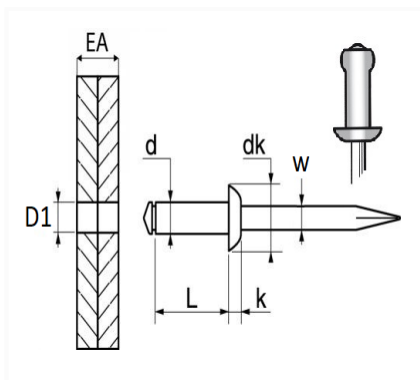

1 Allée des Bouleaux -F-95110 SANNOIS
 +33 (0)1 39 98 55 00
 info@restagraf.com

LARGE HEAD ALUMINIUM ALLOY RIVET Ø 4,8 X 14 mm

Item code	Number of References	Number of pieces	Conditioning
4302	1	53	BAG
4104	1	250	BOX

Technical informations	
d	4.8 mm
L	14 mm
dk	14 mm
k	2 mm
w	2.7 mm
EA	7 → 9 mm
D1	5 mm

Materials
ALUMINIUM ALLOY / STEEL STEM