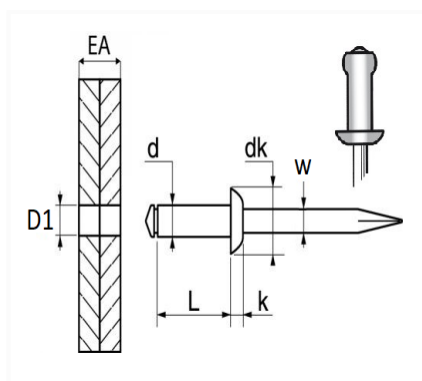

1 Allée des Bouleaux -F-95110 SANNOIS
 +33 (0)1 39 98 55 00
 info@restagraf.com

RIVET ALU TÊTE LARGE Ø 4,8 X 12 mm

Code article	Nb de références	Nb de pièces	Conditionnement
4301	1	55	SACHET
4103	1	250	BOÎTE

Informations techniques	
d	4.8 mm
L	12 mm
dk	14 mm
k	1.75 mm
w	2.7 mm
EA	6 → 8 mm
D1	5 mm

Matières

CORPS ALU / TIGE ACIER

Correspondances constructeurs*

RENAULT 7703072046

* Informations non contractuelles données à titre indicatif