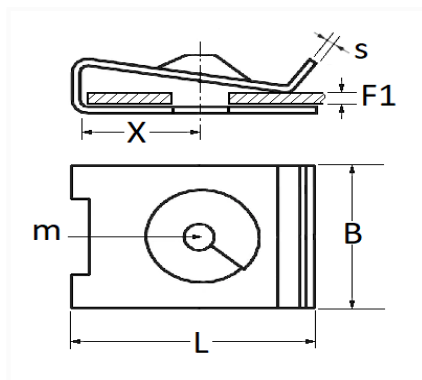

1 Allée des Bouleaux -F-95110 SANNOIS
 +33 (0)1 39 98 55 00
 info@restagraf.com

CLIP ÉCROU À Pincer Ø 4,2 mm HAUT-PARLEUR

Code article	Nb de références	Nb de pièces	Conditionnement
398	1	25	SACHET
42728	1	100	BOÎTE

Informations techniques	
L	20.1 mm
B	14 mm
X	7.5 mm
s	0.6 mm
F1	0.6 → 3.8 mm
m	Vis à Tôle Ø 4.2 mm

Matières

ACIER XC60

Correspondances constructeurs*

RENAULT	7703046028	RENAULT	7703046069
---------	------------	---------	------------