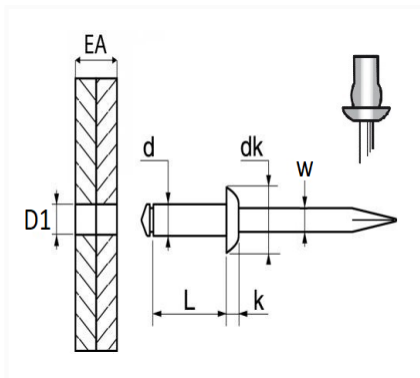

Informations techniques	
d	4 mm
L	12.5 mm
dk	8 mm
k	1.3 mm
w	2.15 mm
EA	6.5 → 8 mm
D1	4.2 mm

Matières

CORPS ALU / TIGE ACIER