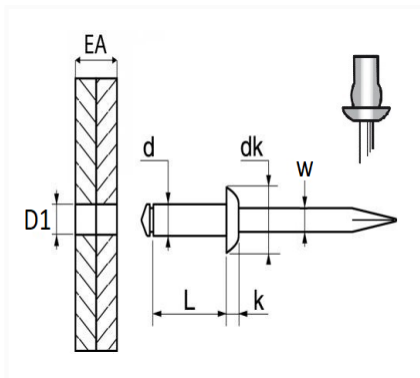

1 Allée des Bouleaux -F-95110 SANNOIS
 +33 (0)1 39 98 55 00
 info@restagraf.com

RIVET ÉTANCHE Ø 4 X 12,5 mm

Code article	Nb de références	Nb de pièces	Conditionnement
4158	1	500	BOÎTE
4152	1	92	SACHET

Informations techniques	
d	4 mm
L	12.5 mm
dk	8 mm
k	1.3 mm
w	2.15 mm
EA	6.5 → 8 mm
D1	4.2 mm

Matières

CORPS ALU / TIGE ACIER