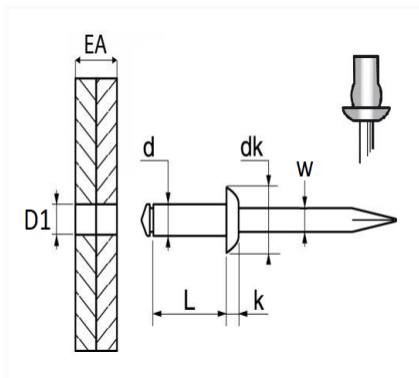

## RIVET ÉTANCHE Ø 4,8 X 11 mm

Code article	Nb de références	Nb de pièces	Conditionnement
4154	1	81	SACHET

Informations techniques	
d	4.8 mm
L	11 mm
dk	9.5 mm
k	1.7 mm
w	2.7 mm
EA	5 → 6.5 mm
D1	5 mm