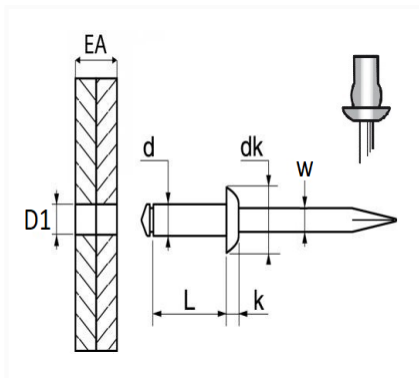

1 Allée des Bouleaux -F-95110 SANNOIS
 +33 (0)1 39 98 55 00
 info@restagraf.com

RIVET ÉTANCHE Ø 4,8 X 11 mm

Code article	Nb de références	Nb de pièces	Conditionnement
4154	1	81	SACHET

Informations techniques	
d	4.8 mm
L	11 mm
dk	9.5 mm
k	1.7 mm
w	2.7 mm
EA	5 → 6.5 mm
D1	5 mm

Matières

CORPS ALU / TIGE ACIER